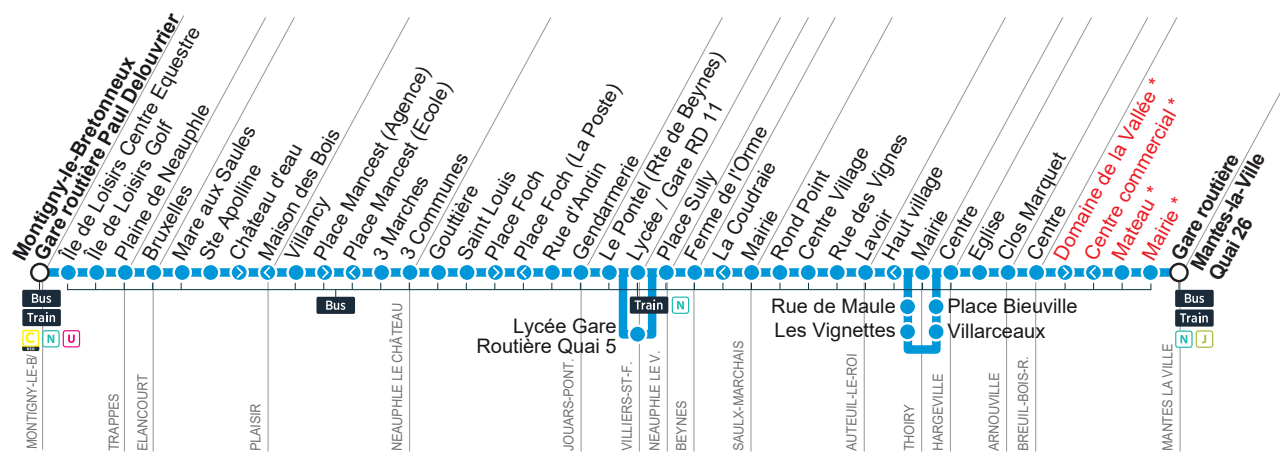

Bus Express 78 MONTIGNY-LE-B. ↔ MANTES-LA-V.

NOUVEAUX HORAIRES

à partir du 3 septembre 2018
+ DE BUS
+ DE COURSES

Bus Express 78 MONTIGNY-LE-BRETONNEUX → MANTES-LA-VILLE